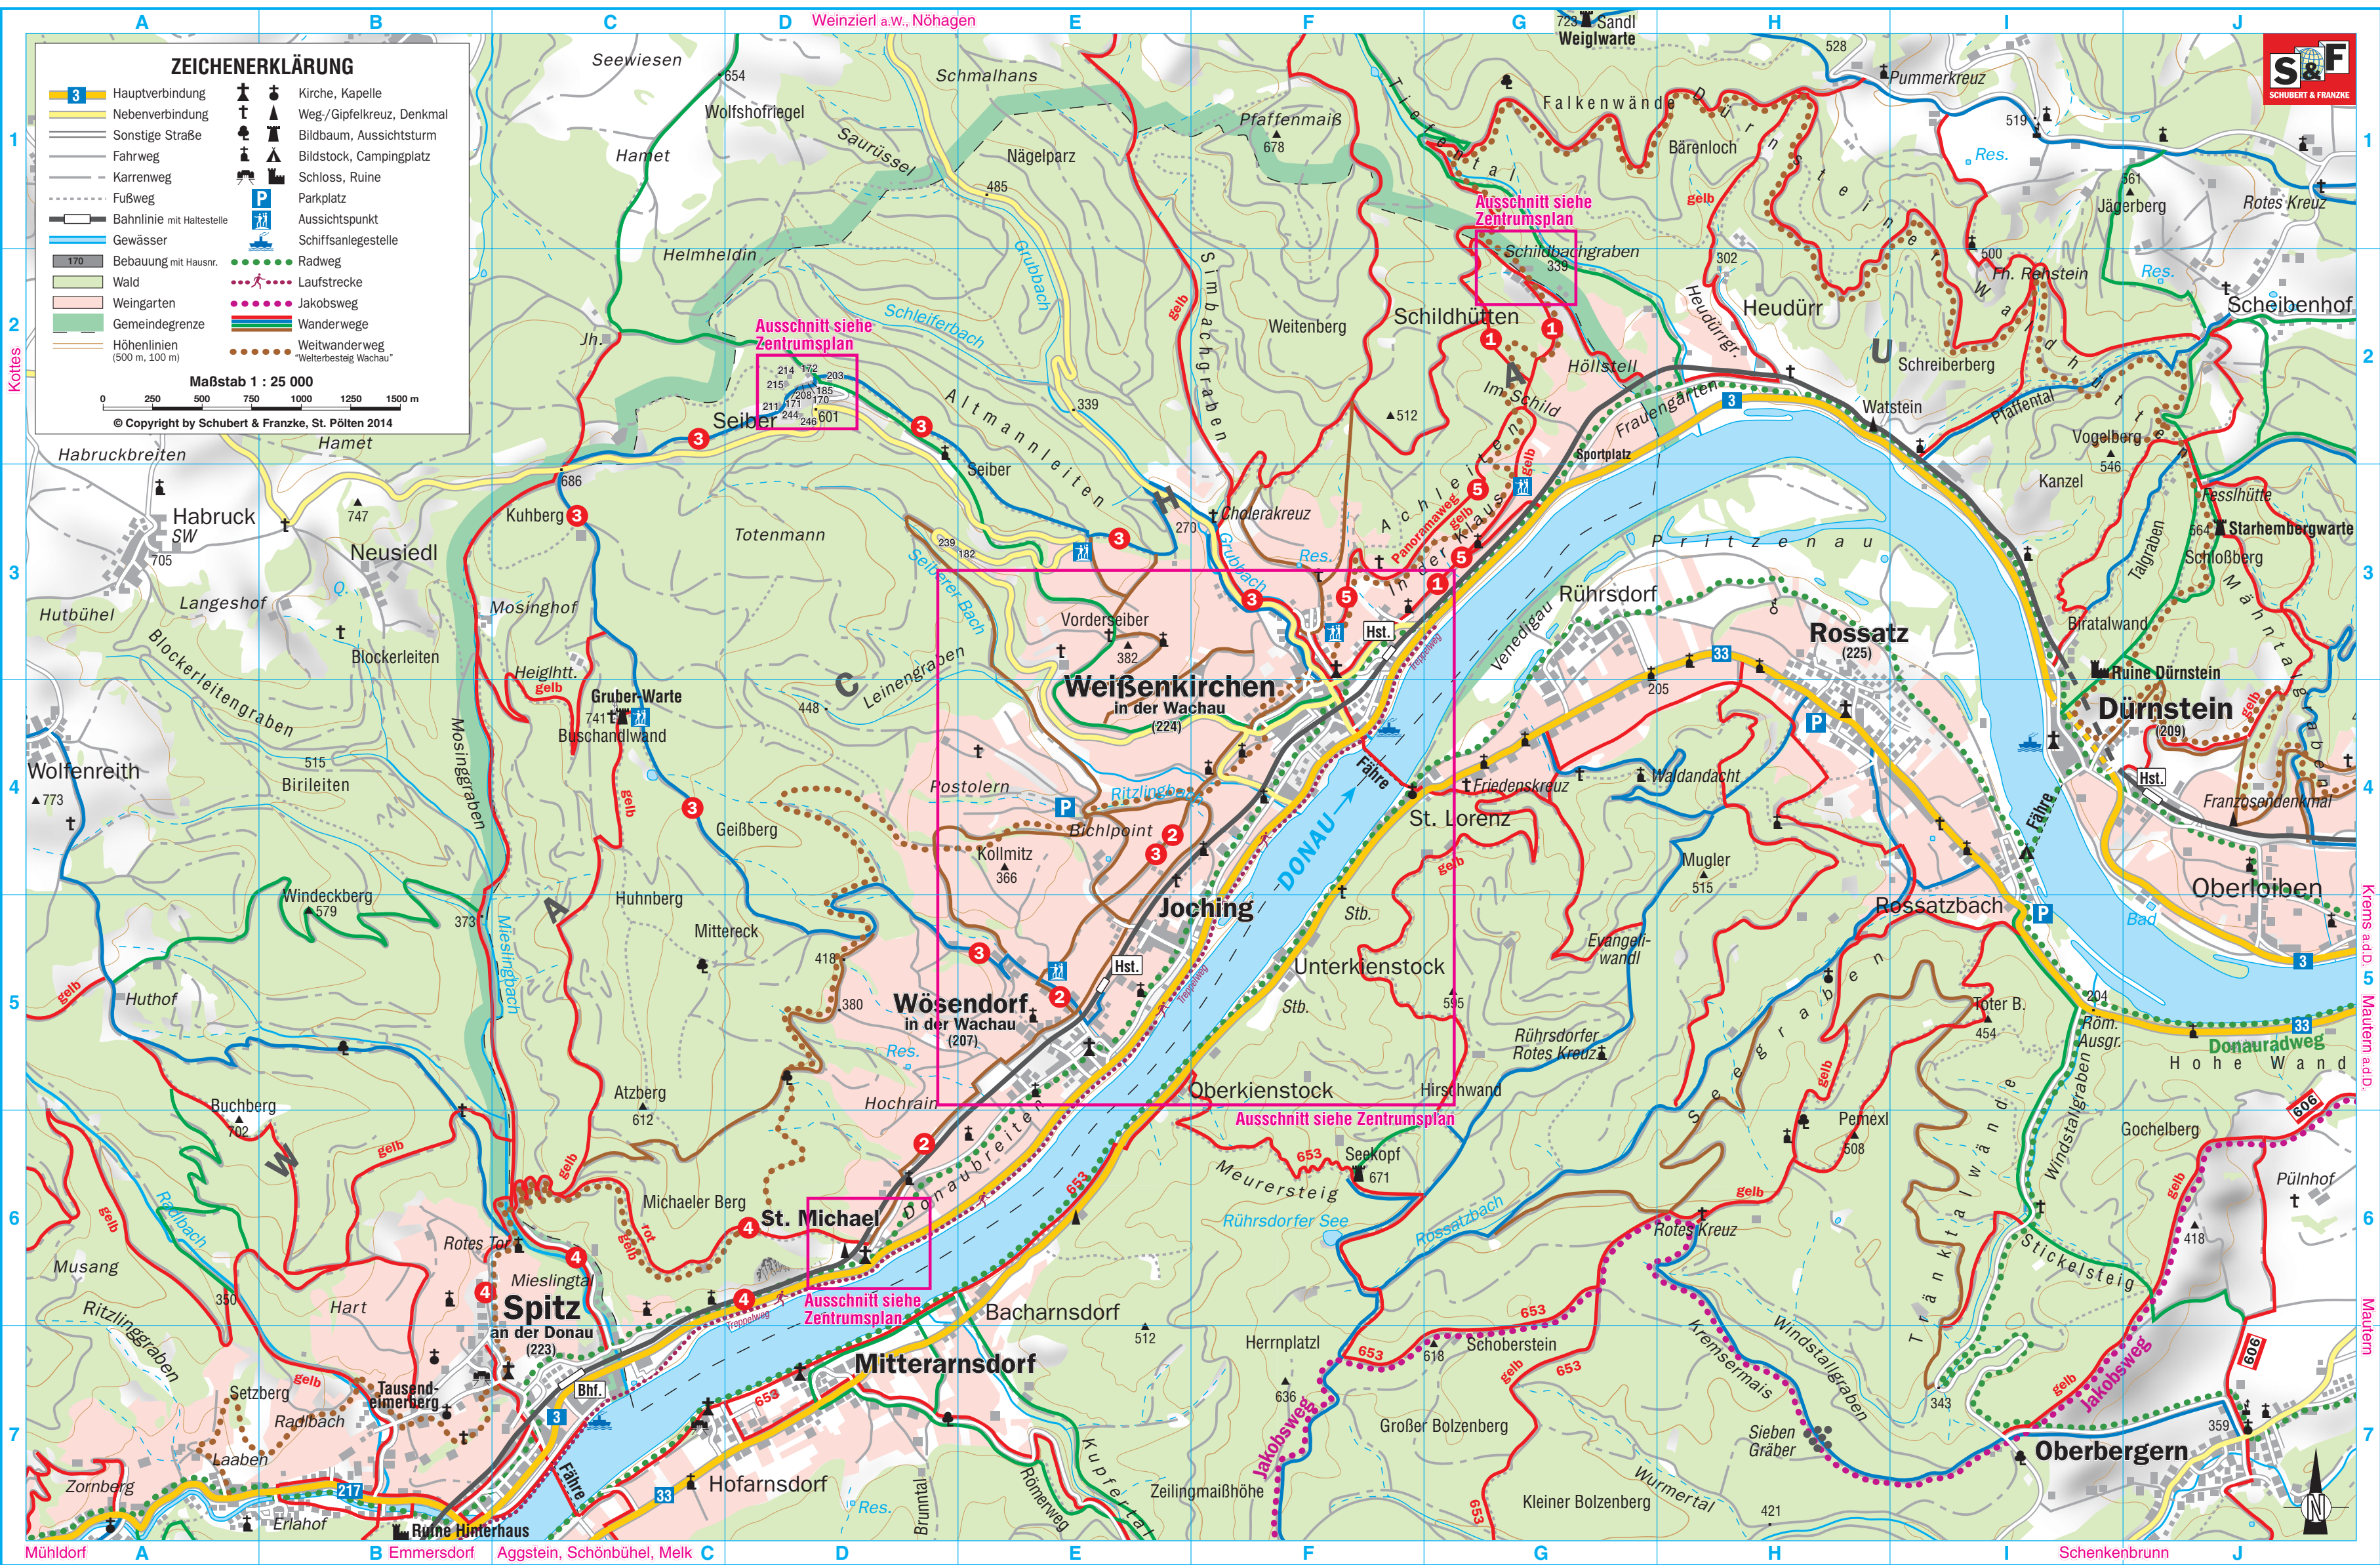

ZEICHENERKLÄRUNG

- Hauptverbindung
- Nebenverbindung
- Sonstige Straße
- Fahrweg
- Karrenweg
- Fußweg
- Bahnlinie mit Haltestelle
- Gewässer
- Bebauung mit Hausnr.
- Wald
- Weingarten
- Gemeindegrenze
- Höhenlinien (500 m, 100 m)
- Kirche, Kapelle
- Weg-/Gipfelkreuz, Denkmal
- Bildbaum, Aussichtsturm
- Bildstock, Campingplatz
- Schloss, Ruine
- Parkplatz
- Aussichtspunkt
- Schiffsanlegestelle
- Radweg
- Laufstrecke
- Jakobsweg
- Wanderwege
- Weitwanderweg "Welterbestag Wachau"

Maßstab 1 : 25 000

© Copyright by Schubert & Franzke, St. Pölten 2014

Ausschnitt siehe Zentrumsplan

Ausschnitt siehe Zentrumsplan

Ausschnitt siehe Zentrumsplan

Ausschnitt siehe Zentrumsplan

Krems a.d.D. 5 Mautern a.d.D.

Mautern

Mühdorf A Emmersdorf B Aggstein, Schönbühel, Melk C D E F G H I Schenkenbrunn J